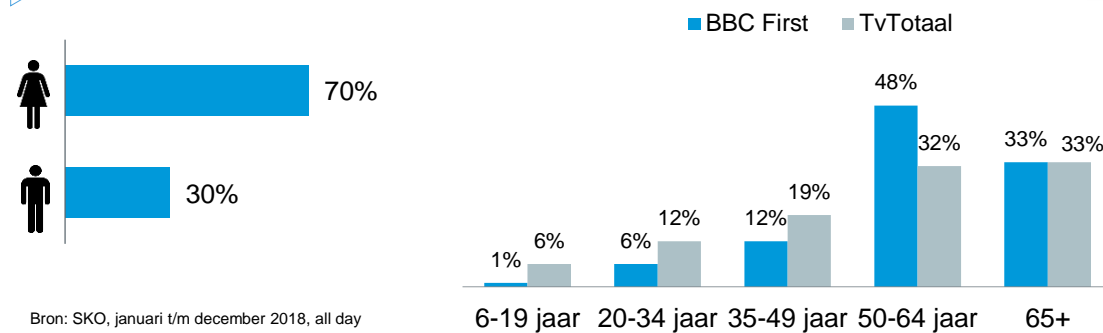

Father Brown

MARKTAANDEEL

20-49	1,1%
Vrouwen 20-49	1,4%

BEREIK

	Weekbereik	maandbereik
Vrouwen 20-49 %	9%	20%
Vrouwen 20-49 ('000)	284.000	653.000
6+ ('000)	1.749.000	3.534.000

KIJKERSPROFIEL

Bron: SKO, januari t/m december 2018, all day