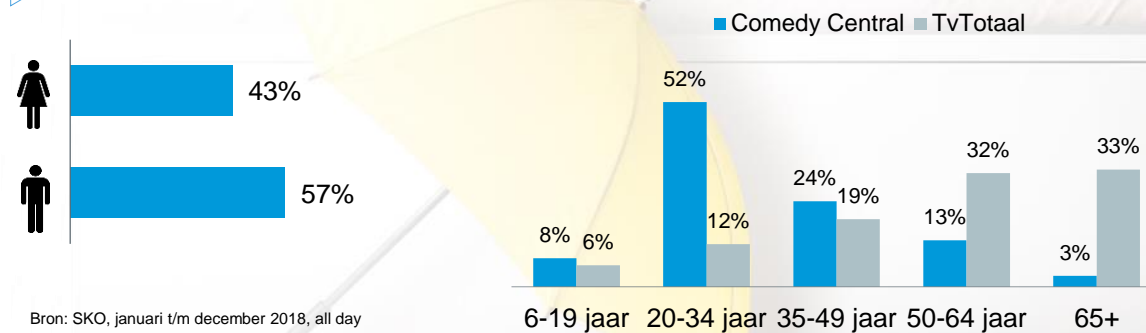

The Daily Show

South Park

MARKTAANDEEL

20-49	3,5%
20-34	6,4%

BEREIK

	weekbereik	maandbereik
20-34 %	17%	53%
20-34 ('000)	859.000	1.649.000
6+ ('000)	2.740.000	5.885.000

KIJKERSPROFIEL

Bron: SKO, januari t/m december 2018, all day